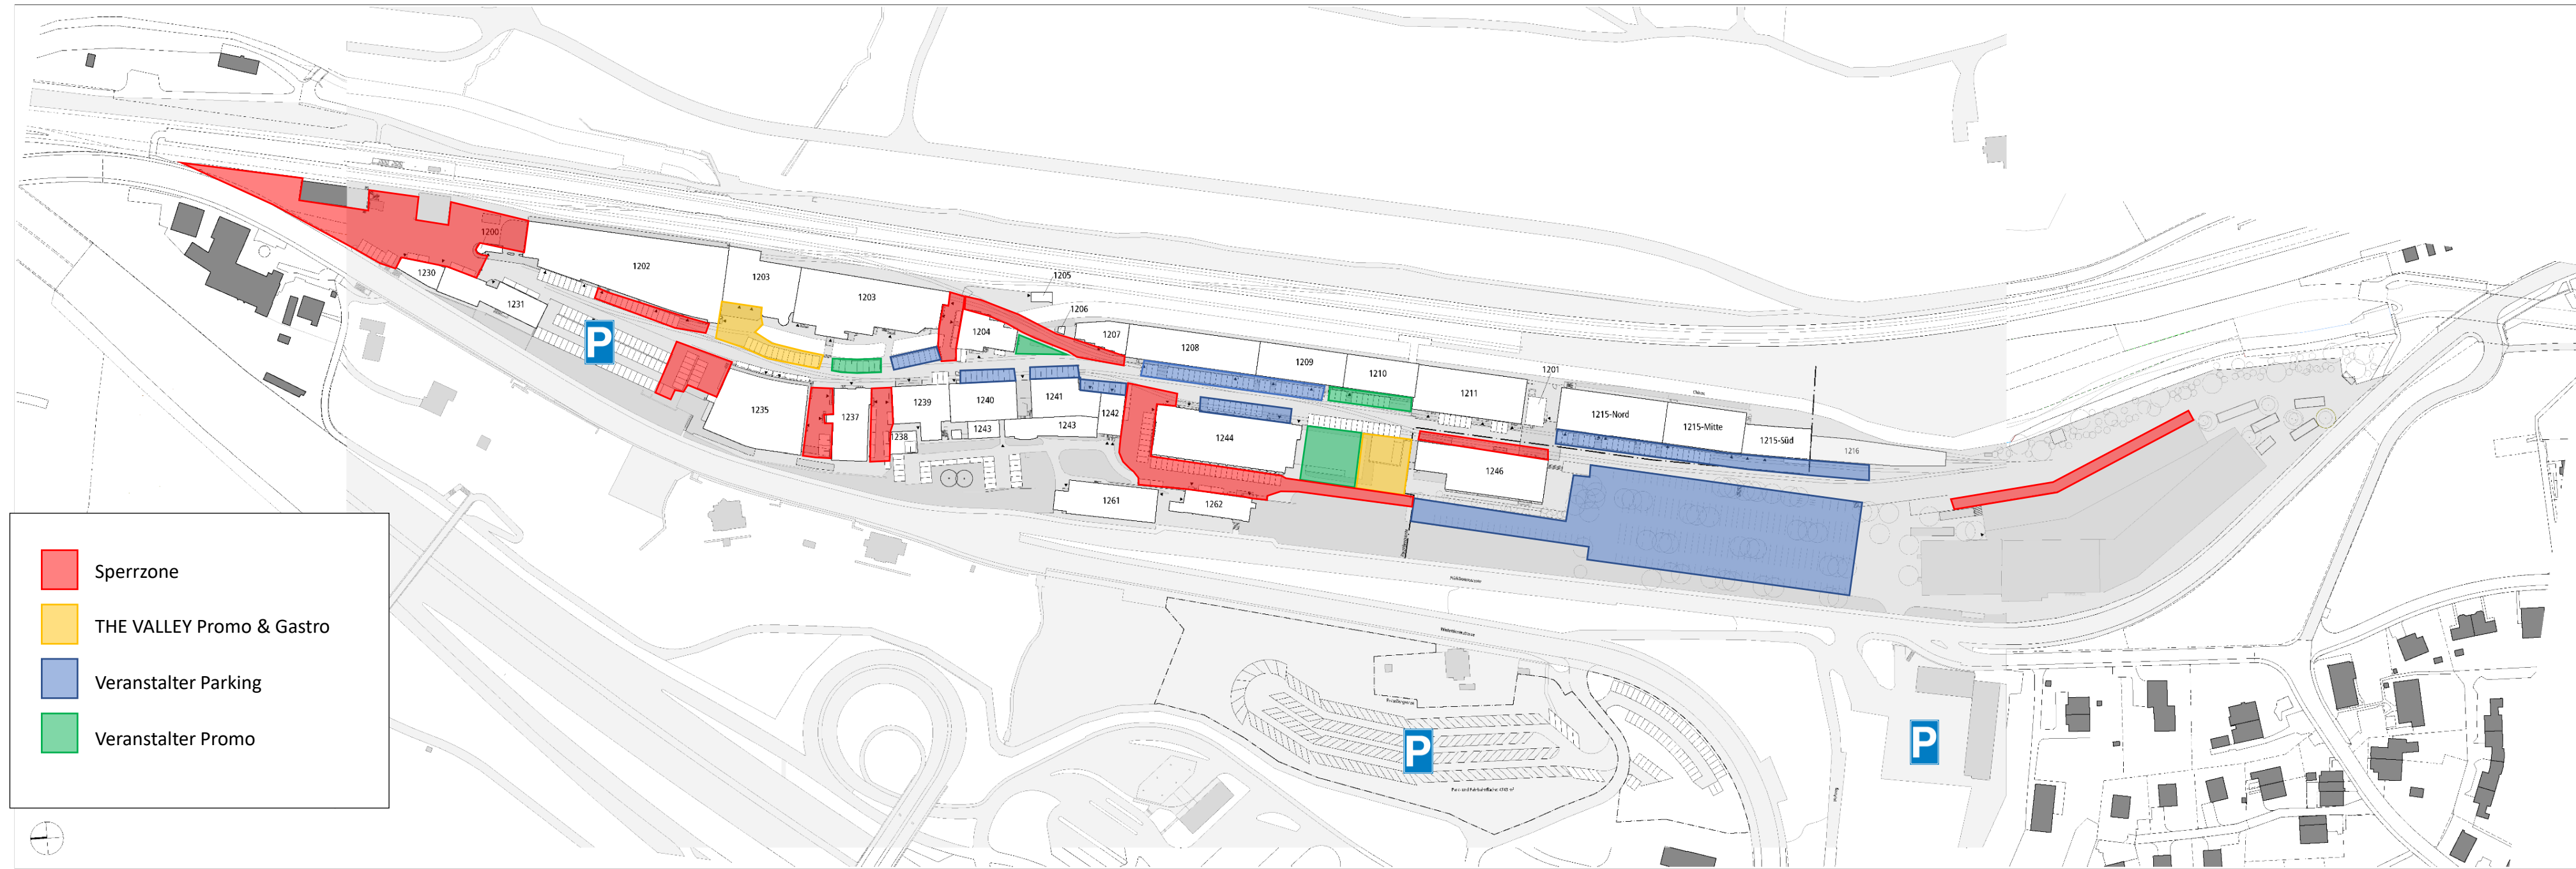

-  Verkehrsregelung / DELTA
-  THE VALLEY mit Funk
-  Veranstalter Parkdienst
-  tbd

- Sperrzone
- THE VALLEY Promo & Gastro
- Veranstalter Parking
- Veranstalter Promo