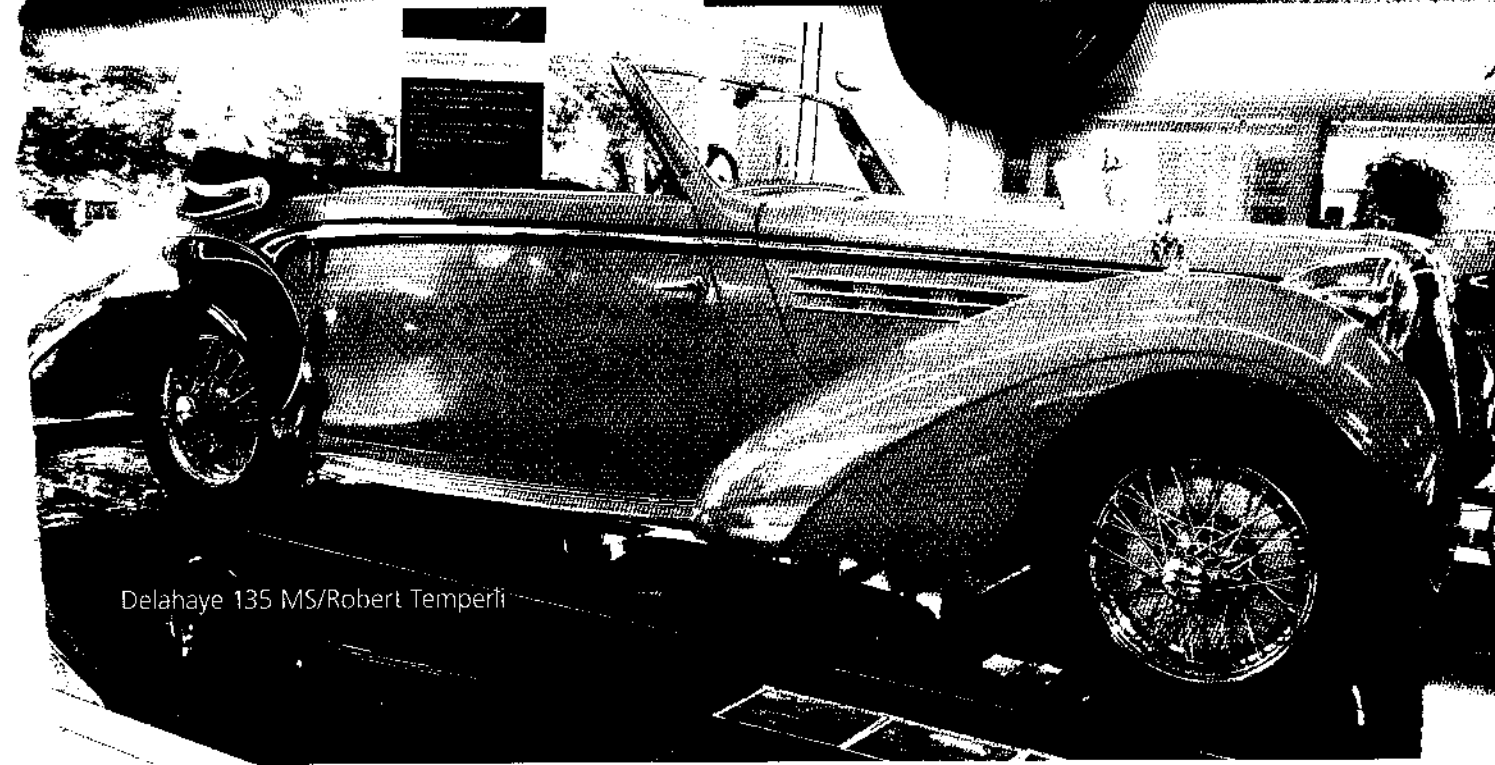

# JAGUAR

Jaguar E-Type/Christian Jenny

Delahaye 135 MS/Robert Temperli

--- erstellt mit 'grewe scanner-interface' --- [www.grewe.de](http://www.grewe.de) ---